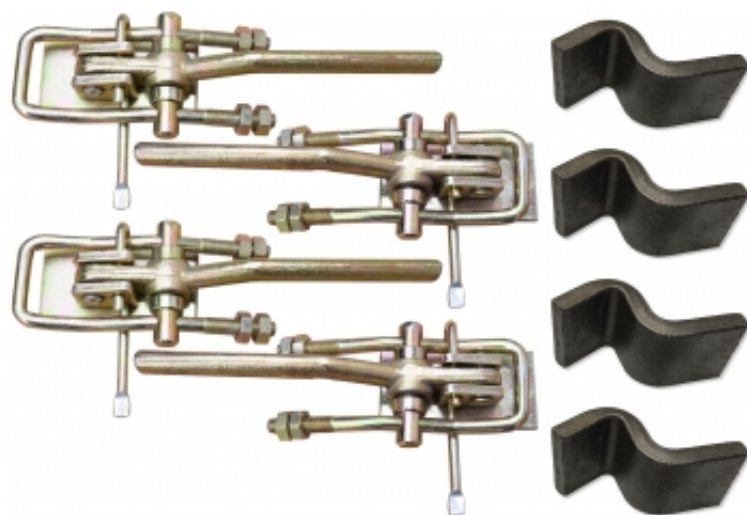

Link do produktu: <https://skraw-met-dystrybucja.pl/4x-zamek-burty-4x-jezyk-spinacz-prawy-lewy-d-35-d-47-p-298.html>

4x Zamek burty + 4x język spinacz PRAWY + LEWY D-35 D-47

Cena brutto	53,90 zł
Cena netto	43,83 zł
Dostępność	Dostępny
Czas wysyłki	24 godziny

Opis produktu

Komplet 2x Spinacz zamek PRAWY, 2x Spinacz zamek LEWY wraz z 4x językami (zaczepy) do burty

[8064]

Spinacz wysokiej jakości, ocynkowany.

Stosowany w przyczepach D-35 D-47 i pochodnych

Hydraulika Siłowa SKRAW-MET DYSTRYBUCJA Sp. z o.o.