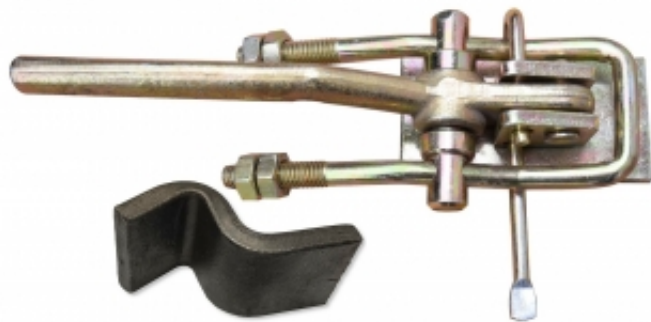

Link do produktu: <https://skraw-met-dystrybucja.pl/zamek-burty-jezyk-spinacz-boku-prawy-d35-d47-p-1079.html>

Zamek burty + język spinacz boku PRAWY d35 d47

Cena brutto	14,60 zł
Cena netto	11,87 zł
Dostępność	Dostępny
Czas wysyłki	24 godziny
Kod producenta	2219130060

Opis produktu

Spinacz zamek PRAWY wraz z językiem (zaczepem) do burty

KOD SKRAW-MET:[8062]

Spinacz wysokiej jakości, ocynkowany.

Stosowany w przyczepach D-35 D-47 i pochodnych

Wszystkie nasze elementy należą do najsolidniejszych na rynku.

Zaczep spinacza burt przyczepy D-35 D-47 D-50

KOD SKRAW-MET: [0250]

Może być wykorzystywany w rolnictwie, sadownictwie, leśnictwie, budownictwie czy szeroko pojętym przemyśle.

Dzięki dokładnemu, precyzyjnemu wykonaniu oraz mocnym i trwałym materiałom - zaczep gwarantuje długie, bezawaryjne użytkowanie.

Zastosowanie: Przyczepa D-47, D-70, D-35, D-732 itp.

Materiał: żeliwo